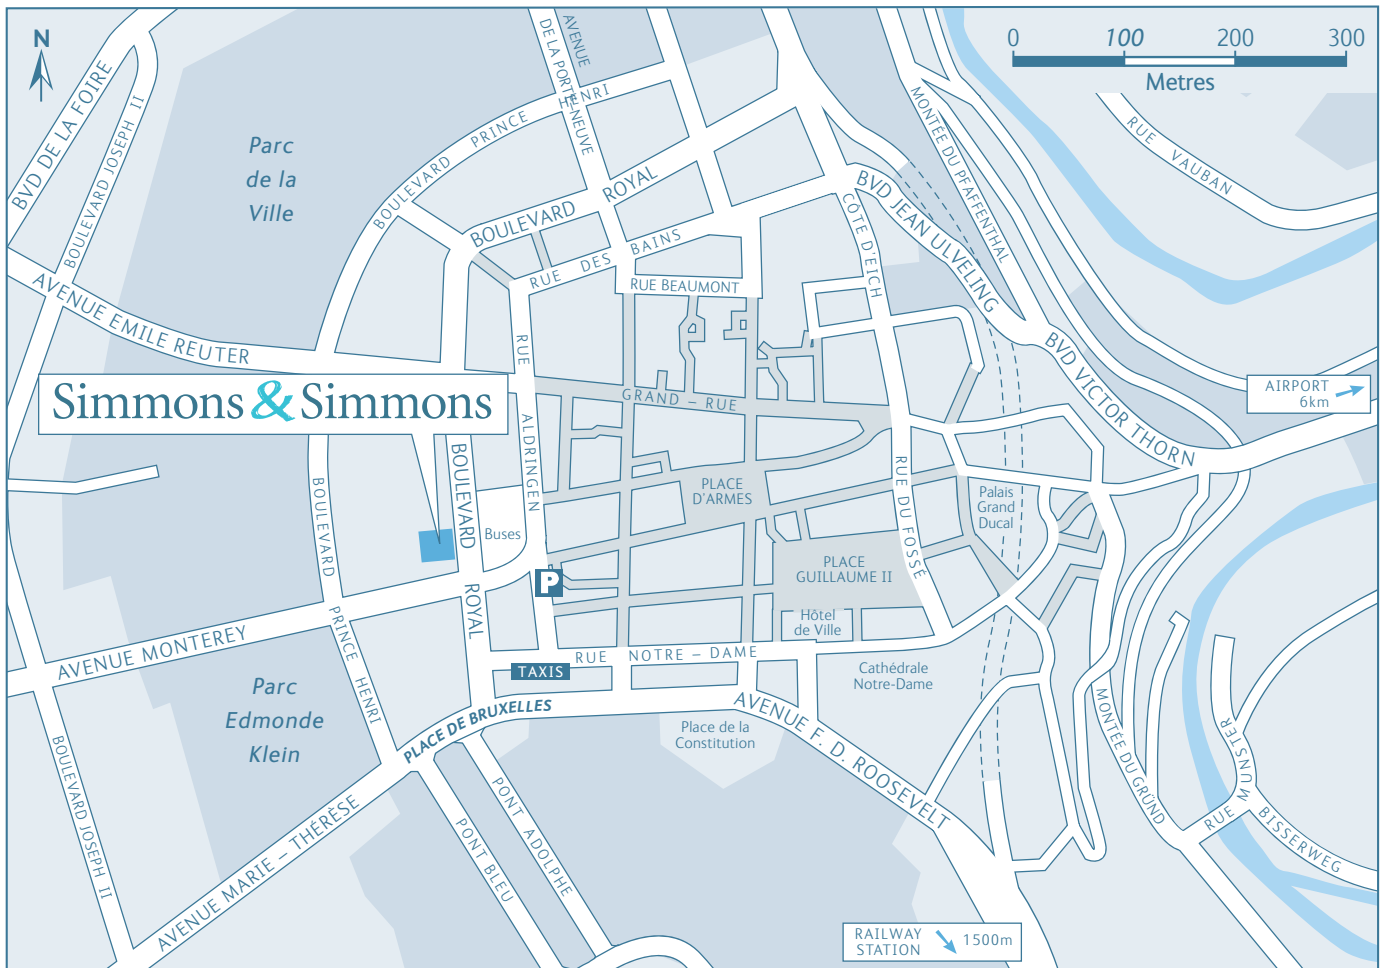

Luxembourg

Simmons & Simmons Luxembourg LLP

Royal Monterey
26A Boulevard Royal
L-2449
Luxembourg
Grand Duchy of Luxembourg
T +352 26 21 16 01
F +352 26 21 16 02